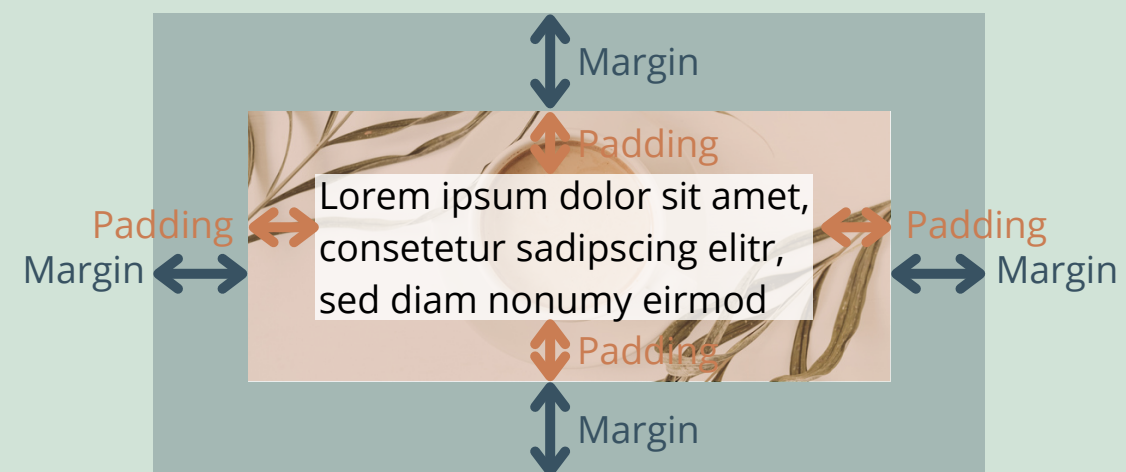

Website Spickzettel

Login

deine-domain.de/wp-admin

Bildgröße

1920x1080 Pixel

Neue Seite

1. Titel und Permalink (rechts in der Leiste)
2. SEO: Titel und Meta-Beschreibung
3. Klicke Button "Verwenden Sie den Divi-Builder"

Zwischenraum

Nächstes Element

Divi-Builder

Sektion Definiert Abschnitte auf einer Seite

Row Gliedern eine Zeile in Abschnitte, verschiedene Aufteilungen möglich

Module Enthalten den Inhalt, individuelle Einstellungen je nach Modul-Typ